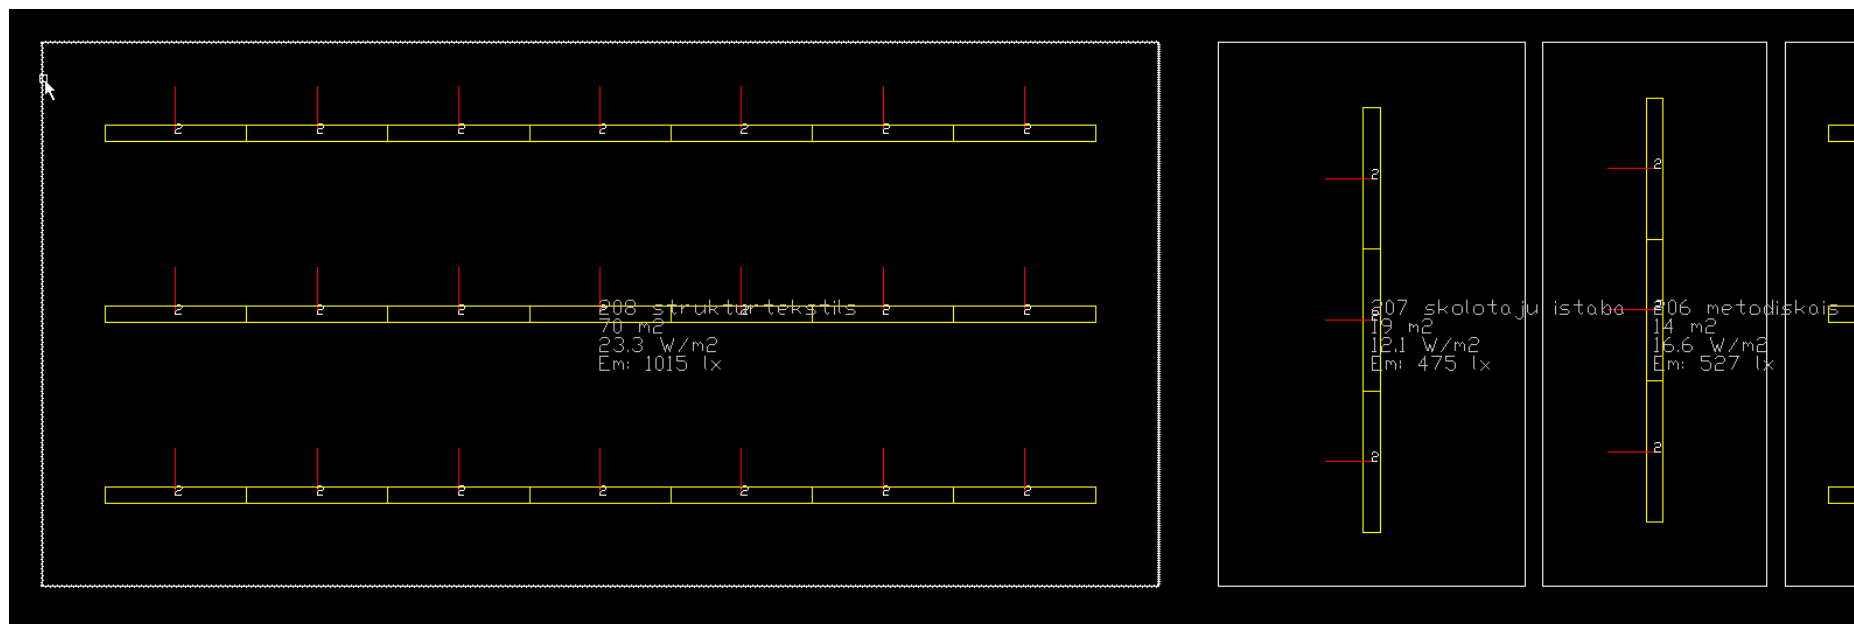

Profesionālās izglītības kompetences centra "Rīgas Dizaina un mākslas vidusskola" skolas ēkas Rīgā, K. Valdemāra ielā 139, stāvs: 2

9.skice