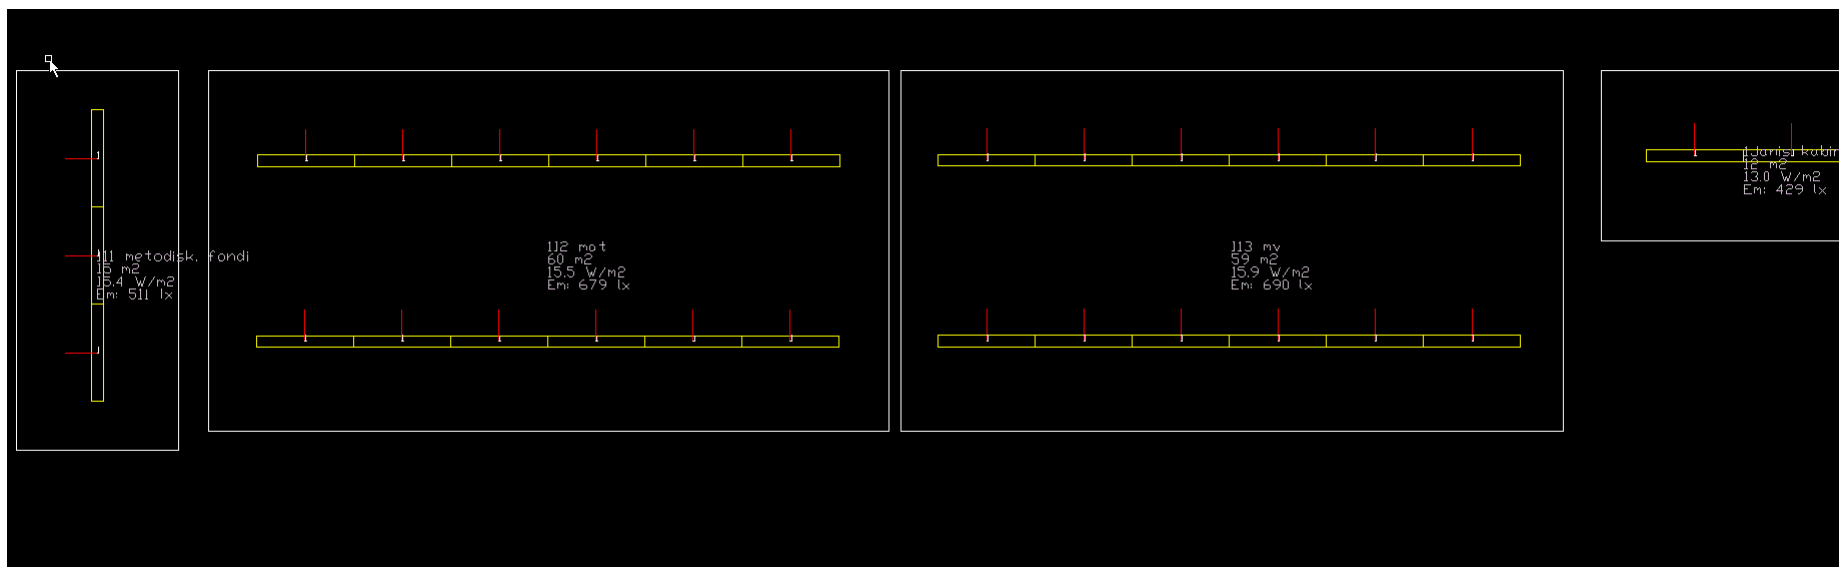

Profesionālās izglītības kompetences centra "Rīgas Dizaina un mākslas vidusskola" skolas ēkas Rīgā, K. Valdemāra ielā 139, stāvs: 1

3.skice