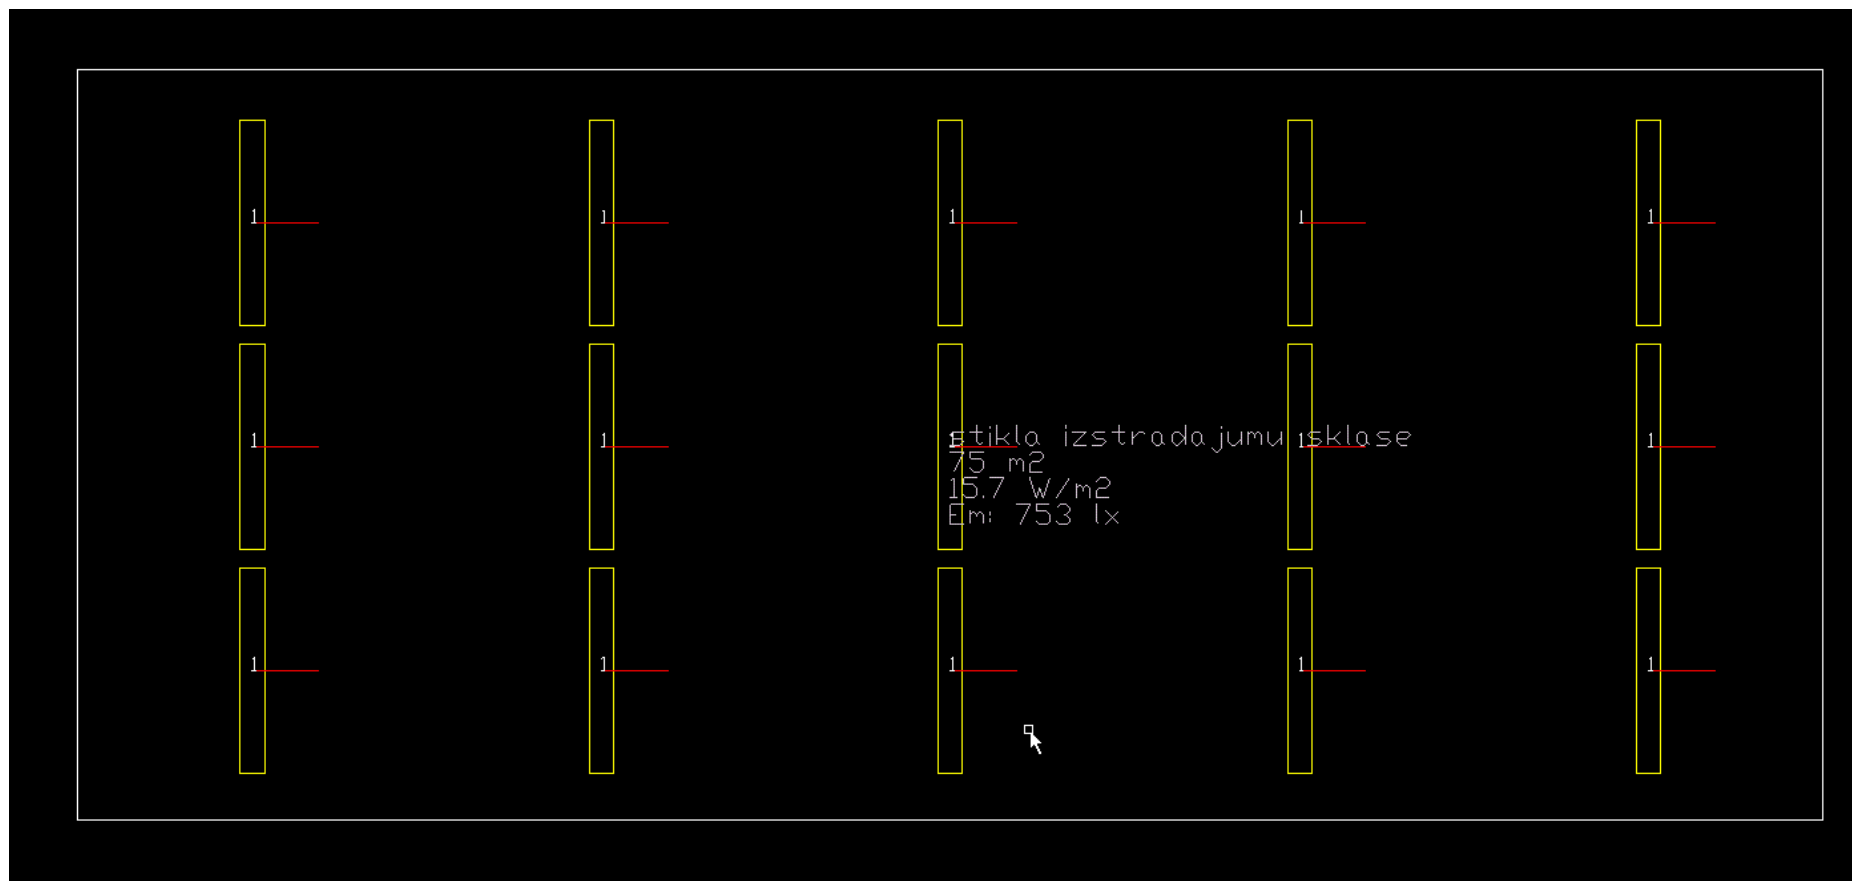

Profesionālās izglītības kompetences centra "Rīgas Dizaina un mākslas vidusskola" skolas ēkas Rīgā, K. Valdemāra ielā 139, stāvs: -1

1.skice

Profesionālās izglītības kompetences centra "Rīgas Dizaina un mākslas vidusskola" skolas ēkas Rīgā, K. Valdemāra ielā 139, stāvs: 1

2.skice

Profesionālās izglītības kompetences centra "Rīgas Dizaina un mākslas vidusskola" skolas ēkas Rīgā, K. Valdemāra ielā 139, stāvs: 1

3.skice

Profesionālās izglītības kompetences centra "Rīgas Dizaina un mākslas vidusskola" skolas ēkas Rīgā, K. Valdemāra ielā 139, stāvs: 1