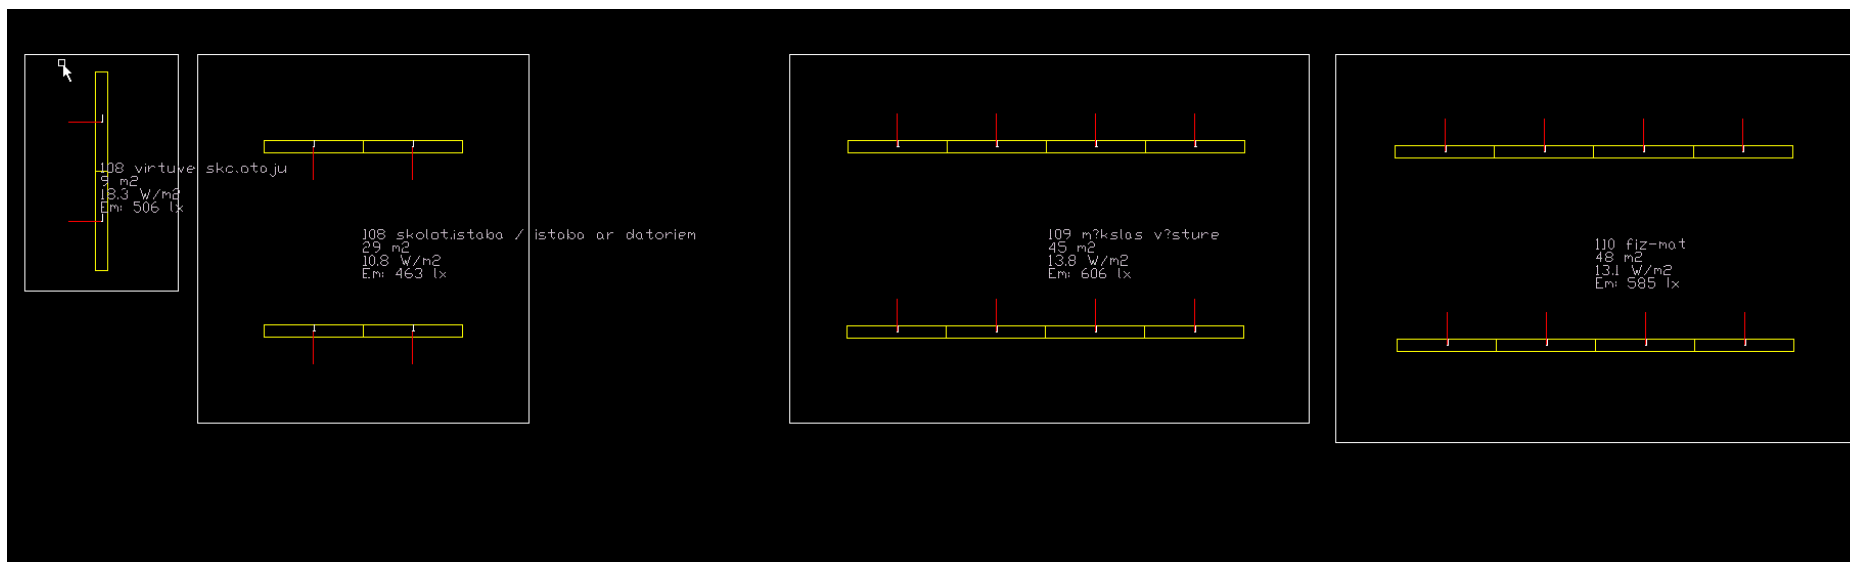

Profesionālās izglītības kompetences centra "Rīgas Dizaina un mākslas vidusskola" skolas ēkas Rīgā, K. Valdemāra ielā 139, stāvs: 1

2.skice